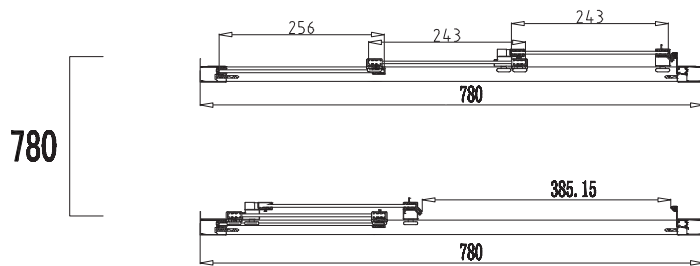

Bronx S-20A3 80

PL Rysunek techniczny
EN Technical drawing
DE Technisches zeichen
RU Технический чертёж

OMNIRES

Enjoy home, every day.

* 5 9 0 1 8 6 7 7 0 0 2 8 *